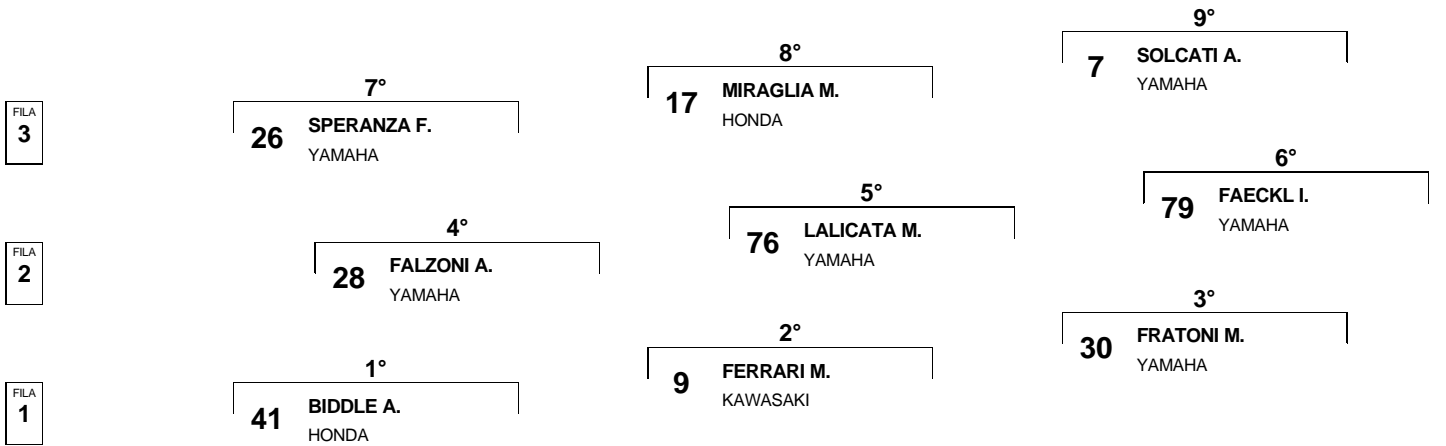

**PP CUP  
Trofeo Femminile**

GRIGLIA DI PARTENZA 2° MANCHE  
- 5 GIRI

Esposta ore:

Il direttore di Gara: Scandroglio Lorenzo

Il DSC: Rapi Andrea